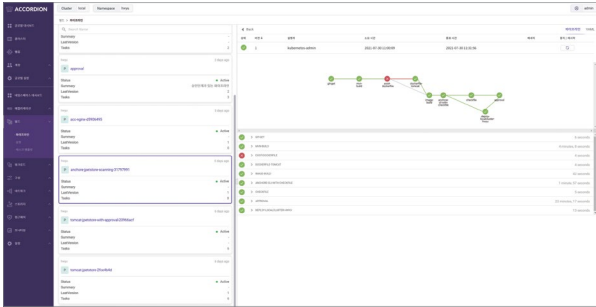

빌드/배포 자동화(CI/CD)

- GUI 기반 CI/CD 파이프라인을 통해서 빠르게 빌드/테스트/운영 가능
- 싱글/멀티 클러스터 배포 지원

오토스케일링(Auto-scaling)

- 리소스 임계치(CPU, Mem, TPS, Thread, Elapsed Time)
- Time Based 자동확장
- 원클릭 수동 확장 및 축소

다양한 카탈로그(Catalog) 제공

- 다양한 미들웨어와 데이터베이스 및 사용자 애플리케이션의 등록과 배포
- Helm Chart 지원으로 손쉬운 배포 가능