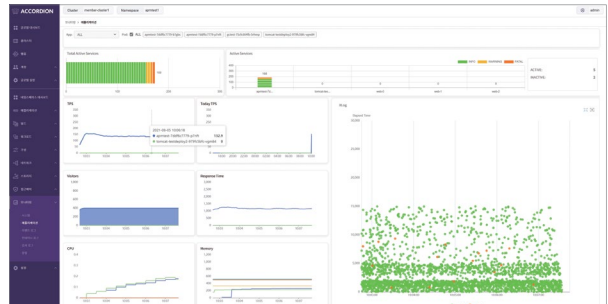

빌드/배포 자동화(CI/CD)

- GUI 기반 CI/CD 파이프라인을 통해서 빠르게 빌드/테스트/운영 가능
- 싱글/멀티 클러스터 배포 지원

오토스케일링(Auto-scaling)

- 리소스 임계치(CPU, Mem, TPS, Thread, Elapsed Time)
- Time Based 자동확장
- 원클릭 수동 확장 및 축소

다양한 카탈로그(Catalog) 제공

- 다양한 미들웨어와 데이터베이스 및 사용자 애플리케이션의 등록과 배포
- Helm Chart 지원으로 손쉬운 배포 가능

애플리케이션 성능 모니터링(APM)

- 컨테이너화된 애플리케이션 분석 제공
- XLog, Active Thread, TPS, 사용자수 등
- 모니터링 히스토리 제공

03 통합 관리 플랫폼

- 멀티/하이브리드 클라우드 환경을 단일 콘솔로 통합 관리
- 클러스터 생성에서 애플리케이션 배포 및 운영까지 One-stop으로 진행

04 MSA를 위한 가시화된 플랫폼

- MSA 간 애플리케이션 연관성 맵, 서비스 추적과 모니터링 제공
- 복잡한 MSA배포와 관리의 간소화를 위한 인프라 제공