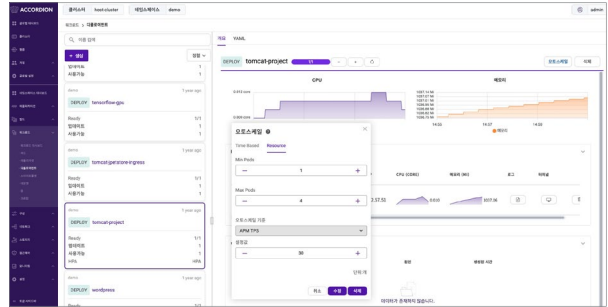

빌드/배포 자동화(CI/CD)

- GUI 기반 CI/CD 파이프라인을 통해서 빠르게 빌드/테스트/운영 가능
- 싱글/멀티 클러스터 배포 지원

오토스케일링(Auto-scaling)

- 리소스 임계치(CPU, Mem, TPS, Thread, Elapsed Time)
- Time Based 자동확장
- 원클릭 수동 확장 및 축소

다양한 카탈로그(Catalog) 제공

- 다양한 미들웨어와 데이터베이스 및 사용자 애플리케이션의 등록과 배포
- Helm Chart 지원으로 손쉬운 배포 가능