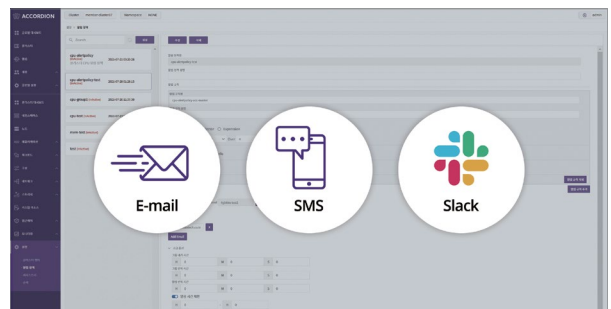

다양한 알림 기능

- System, Network, Workload 등 다양한 메트릭을 통한 알림 제공
- 이메일, 문자, Slack을 통한 알림 지원