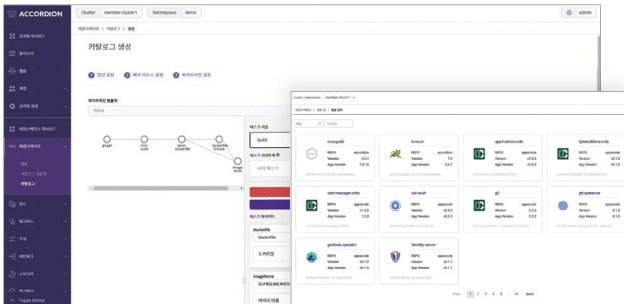

다양한 카탈로그(Catalog) 제공

- 다양한 미들웨어와 데이터베이스 및 사용자 애플리케이션의 등록과 배포
- Helm Chart 지원으로 손쉬운 배포 가능