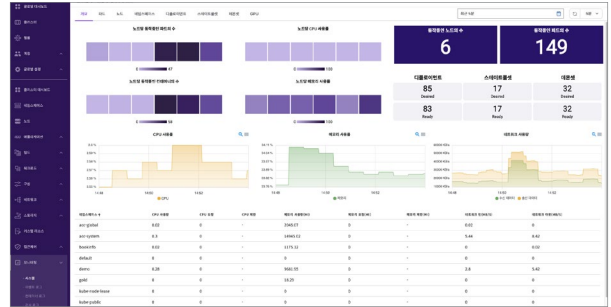

애플리케이션 성능 모니터링(APM)

- 컨테이너화된 애플리케이션 분석 제공
- XLog, Active Thread, TPS, 사용자수 등
- 모니터링 히스토리 제공

03 통합 관리 플랫폼

- 멀티/하이브리드 클라우드 환경을 단일 콘솔로 통합 관리
- 클러스터 생성에서 애플리케이션 배포 및 운영까지 One-stop으로 진행

04 MSA를 위한 가시화된 플랫폼

- MSA 간 애플리케이션 연관성 맵, 서비스 추적과 모니터링 제공
- 복잡한 MSA배포와 관리의 간소화를 위한 인프라 제공

멀티 대시보드

- 단일 콘솔로 싱글/멀티 클러스터 관리
- 멀티/하이브리드 클라우드 통합 관리

시스템 모니터링

- 시스템 현황 실시간 식별 및 대응
- 노드, 워크로드, 파드 모니터링 제공
- GPU 모니터링 제공

테넌시 관리

- 다중 테넌트 관리를 위한 통합 인증 제공
- Cluster, Namespace, User 별 상세한 권한 설정 가능

서비스 메쉬(Service mesh) 관리