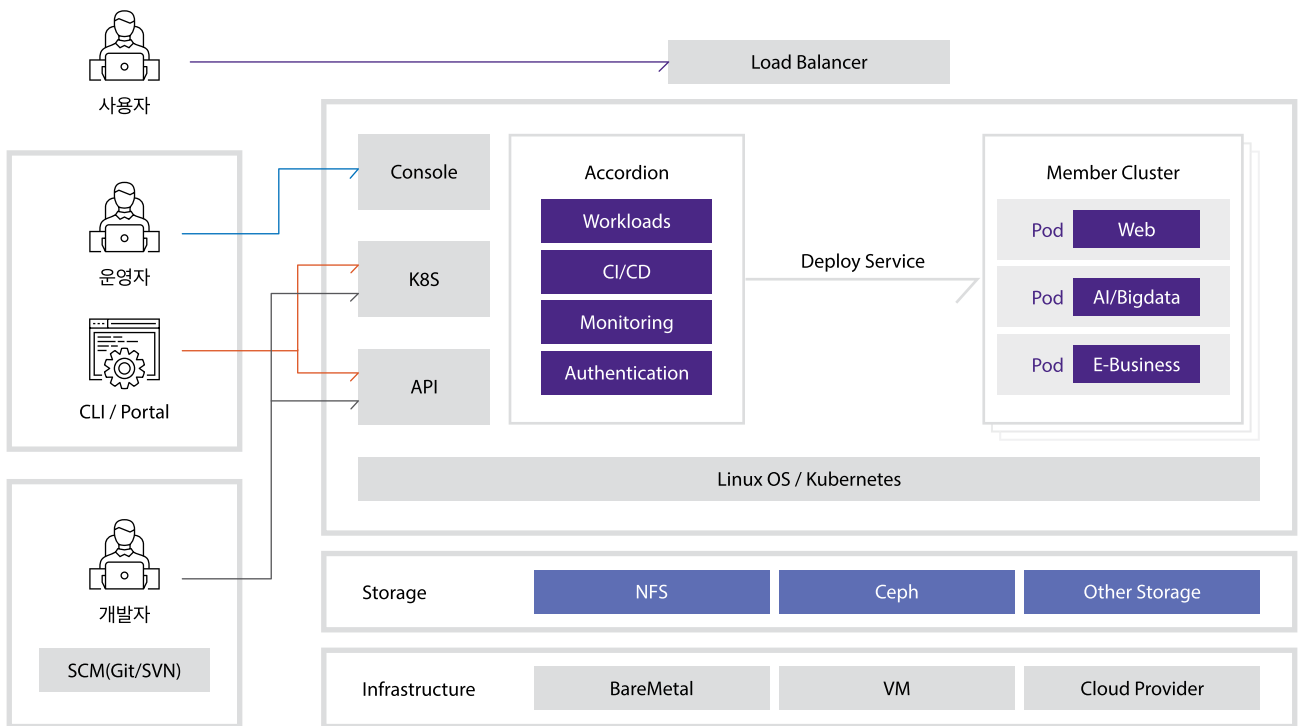

tech.accordions.co.kr

ACCORDION HUB

아코디언에서 사용 가능한 다양한
CI/CD 템플릿(카탈로그, 파이프라인, 태스크)을
다운로드 받을 수 있는 사이트입니다.

hub.accordions.co.kr

ACCORDION DEMO

쉽게 따라할 수 있는 튜토리얼 영상과 함께
클라우드 네이티브 최적의 솔루션 '아코디언'의
데모센터를 직접 경험해 보세요.

accordions.co.kr/demo

최적의 PaaS 솔루션 아코디언

‘아코디언’은 쿠버네티스를 기반으로 애플리케이션 배포 및 운영을 위한 최적의 환경을 제공하며, 클라우드 네이티브 애플리케이션 실행을 위한 All-in-One 통합 관리 플랫폼입니다. 클라우드 컴퓨팅이 IT 환경의 표준이 되어 가고 있는 가운데 변화하는 고객의 요구에 빠르게 대응하고 다양한 IT 인프라 환경에 맞는 애플리케이션 운영 및 클라우드 통합 관리를 지원합니다.

빌드/배포 자동화(CI/CD)

- GUI 기반 CI/CD 파이프라인을 통해서 빠르게 빌드/테스트/운영 가능
- 싱글/멀티 클러스터 배포 지원

오토스케일링(Auto-scaling)

- 리소스 임계치(CPU, Mem, TPS, Thread, Elapsed Time)
- Time Based 자동확장
- 원클릭 수동 확장 및 축소

다양한 카탈로그(Catalog) 제공

- 다양한 미들웨어와 데이터베이스 및 사용자 애플리케이션의 등록과 배포
- Helm Chart 지원으로 손쉬운 배포 가능

- MSA간 서비스 호출 연관성과 트래픽 모니터링
- 서비스별 권한 관리 (허가된 Namespace만 접근 가능)

강화된 보안 관리

- 감사로그를 통한 외부 침입 추적
- 이미지 빌드 시 애플리케이션 및 패키지 취약점 스캔

다양한 알림 기능

- System, Network, Workload 등 다양한 메트릭을 통한 알림 제공
- 이메일, 문자, Slack을 통한 알림 지원