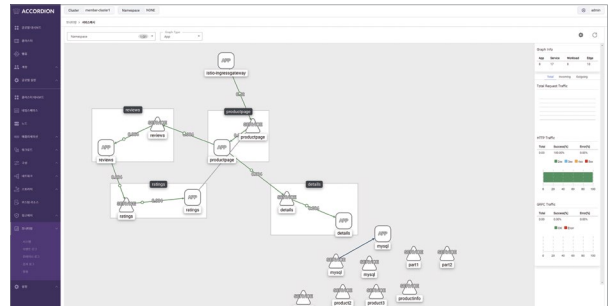

애플리케이션 성능 모니터링(APM)

- 컨테이너화된 애플리케이션 분석 제공
- XLog, Active Thread, TPS, 사용자수 등
- 모니터링 히스토리 제공

03 통합 관리 플랫폼

- 멀티/하이브리드 클라우드 환경을 단일 콘솔로 통합 관리
- 클러스터 생성에서 애플리케이션 배포 및 운영까지 One-stop으로 진행

04 MSA를 위한 가시화된 플랫폼

- MSA 간 애플리케이션 연관성 맵, 서비스 추적과 모니터링 제공
- 복잡한 MSA배포와 관리의 간소화를 위한 인프라 제공

멀티 대시보드

- 단일 콘솔로 싱글/멀티 클러스터 관리
- 멀티/하이브리드 클라우드 통합 관리

시스템 모니터링

- 시스템 현황 실시간 식별 및 대응
- 노드, 워크로드, 파드 모니터링 제공
- GPU 모니터링 제공

테넌시 관리

- 다중 테넌트 관리를 위한 통합 인증 제공
- Cluster, Namespace, User 별 상세한 권한 설정 가능

서비스 메쉬(Service mesh) 관리

- MSA간 서비스 호출 연관성과 트래픽 모니터링
- 서비스별 권한 관리 (허가된 Namespace만 접근 가능)

강화된 보안 관리

- 감사로그를 통한 외부 침입 추적
- 이미지 빌드 시 애플리케이션 및 패키지 취약점 스캔

다양한 알림 기능

- System, Network, Workload 등 다양한 메트릭을 통한 알림 제공
- 이메일, 문자, Slack을 통한 알림 지원