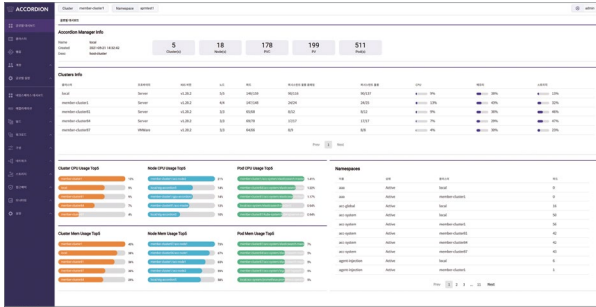

애플리케이션 성능 모니터링(APM)

- 컨테이너화된 애플리케이션 분석 제공
- XLog, Active Thread, TPS, 사용자수 등
- 모니터링 히스토리 제공

03 통합 관리 플랫폼

- 멀티/하이브리드 클라우드 환경을 단일 콘솔로 통합 관리
- 클러스터 생성에서 애플리케이션 배포 및 운영까지 One-stop으로 진행

04 MSA를 위한 가시화된 플랫폼

- MSA 간 애플리케이션 연관성 맵, 서비스 추적과 모니터링 제공
- 복잡한 MSA배포와 관리의 간소화를 위한 인프라 제공

멀티 대시보드

- 단일 콘솔로 싱글/멀티 클러스터 관리
- 멀티/하이브리드 클라우드 통합 관리

시스템 모니터링

- 시스템 현황 실시간 식별 및 대응
- 노드, 워크로드, 파드 모니터링 제공
- GPU 모니터링 제공

테넌시 관리

- 다중 테넌트 관리를 위한 통합 인증 제공
- Cluster, Namespace, User 별 상세한 권한 설정 가능

서비스 메쉬(Service mesh) 관리